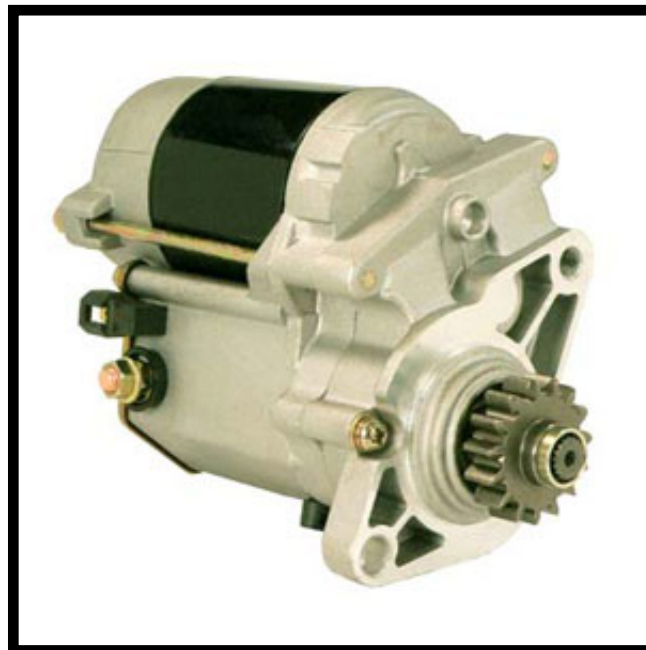

Dane aktualne na dzień: 16-04-2025 11:34

Link do produktu: <https://www.startermotor.pl/rozzrusznik-yanmar-arty8-2t72hl-2t75lt-p-403.html>

ROZRUSZNIK YANMAR ART.Y8 - 2T72HL, 2T75LT

Dostępność

Dostępny

Numer katalogowy

RR0486

Opis produktu

ROZRUSZNIK
12V, 1.4 kW

ZASTOSOWANIE

SILNIKI YANMAR

PRZYKŁADOWE ZASTOSOWANIE:

YANMAR: 171022-77010; 171022-77011
DENSO: 028000-5800; 128000-0720; 128000-0721;
THERMO KING: 45-1251; 45-904;