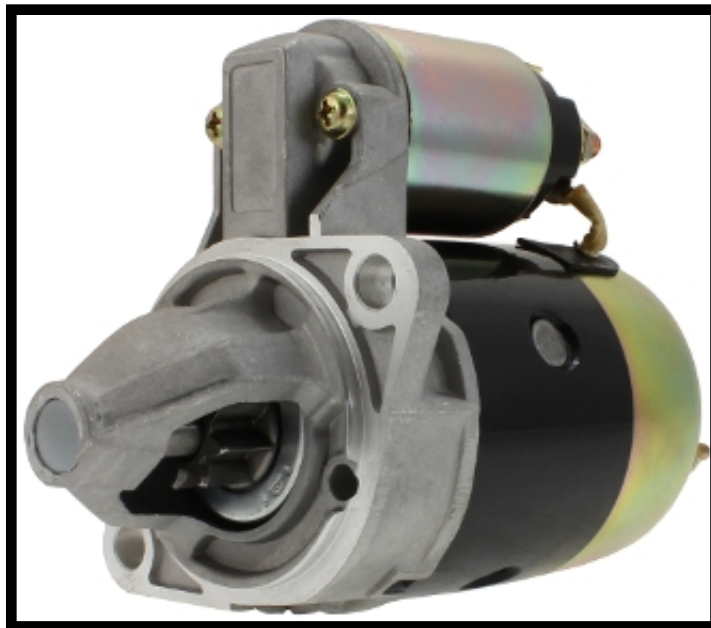

Dane aktualne na dzień: 16-04-2025 12:34

Link do produktu: <https://www.startermotor.pl/rozzrusznik-yale-arty5-p-796.html>

## ROZRUSZNIK YALE ART.Y5

Cena brutto	<b>430,00 zł</b>
Cena netto	<b>349,59 zł</b>
Dostępność	<b>Dostępny</b>
Numer katalogowy	<b>RR0292</b>

### Opis produktu

ROZRUSZNIK  
12V, 1.1 kW

ZASTOSOWANIE

WÓZKI WIDLowe YALE / SILNIKI MITSUBISHI - RÓŻNE MODELE

**MITSUBISHI:** M003T15791 M003T15971 M003T22681 M003T24917 M003T25981 M003T32681 M003T42881 M3T15791 M3T15971 M3T15972 M3t22681 M3T24917 M3T25981 M3T32681 M3t42881 MD115514 MD189054 MM115513 MM115514 MM115517