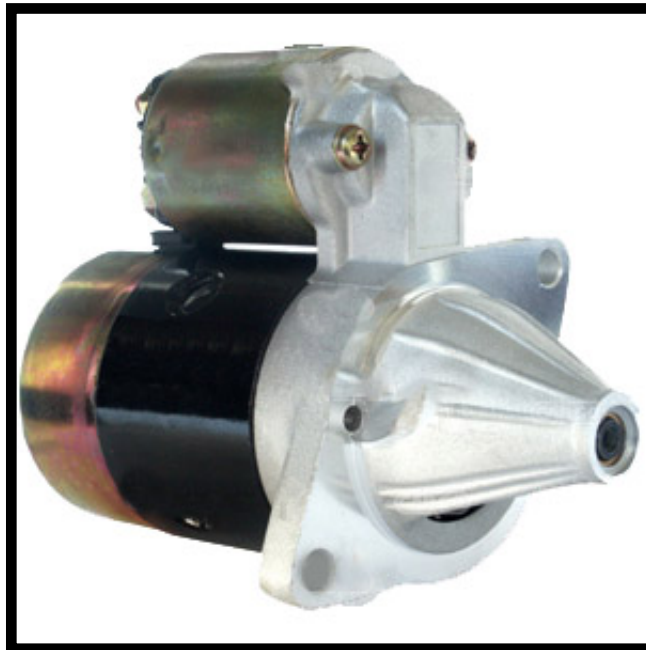

Dane aktualne na dzień: 16-04-2025 07:45

Link do produktu: <https://www.startermotor.pl/rozzrusznik-schaffer-arts2-p-270.html>

ROZZRUSZNIK SCHAFFER ART.S2

Cena brutto	460,00 zł
Cena netto	373,98 zł
Dostępność	Dostępny
Numer katalogowy	RJS673

Opis produktu

ROZZRUSZNIK

12V, 0,8 kW

ZASTOSOWANIE

SCHAFFER - RÓŻNE MODELE

PRZYKŁADOWE ZASTOSOWANIA:

DENSO: 028000-1850; 028000-2150; 028000-2151; 028000-2240; 028000-2241; 028000-2692; 028000-3500; 028000-3501; 028000-3800; 028000-3830; 028000-5290; 028000-5740; 028000-7460; 028000-7461; 028000-7462; 028000-7470; 028000-7471; 028000-8890; 028000-9570;