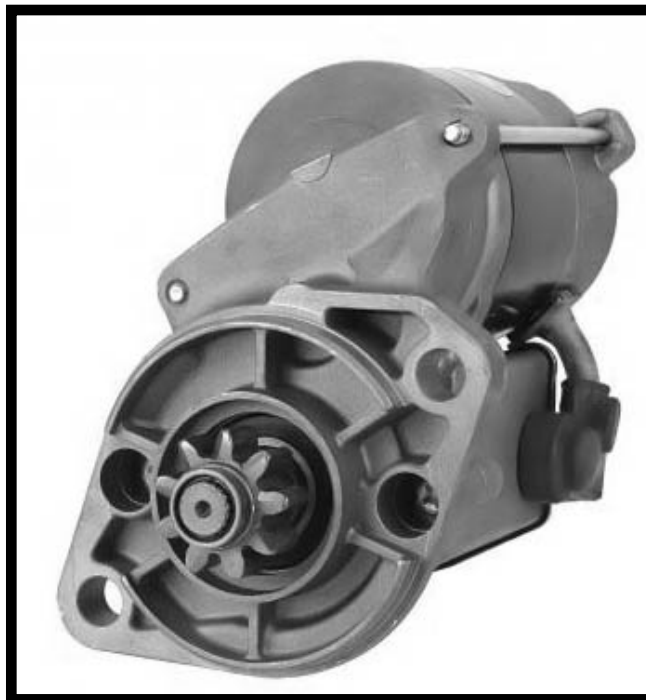

Dane aktualne na dzień: 14-03-2025 08:21

Link do produktu: <https://www.startermotor.pl/rozzrusznik-schaffer-arts1-p-263.html>

ROZZRUSZNIK SCHAFFER ART.S1

Cena brutto	440,00 zł
Cena netto	357,72 zł
Dostępność	Dostępny
Numer katalogowy	RR0720

Opis produktu

ROZZRUSZNIK

12V, 1.4 kW

ZASTOSOWANIE

SCHAFFER - RÓŻNE MODELE

PRZYKŁADOWE ZASTOSOWANIA:

KOMATSU: 155-216-3011;

KUBOTA: 15401-63010; 15401-63011; 15401-63012; 15461-63010; 15461-63011; 15461-63012; 15461-63013; 15461-63015; 15511-63010; 15511-63011; 15521-63010; 15521-63011; 15521-63012; 15641-63013; 17381-63012; 17381-63014; 17490-63011;