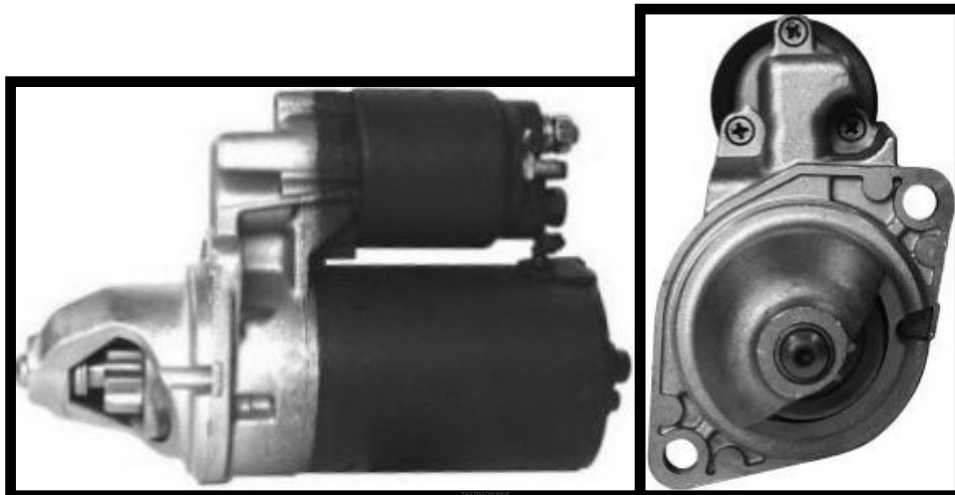

Opis produktu

ROZZRUSZNIK

12V, 1.7 kW

RUGGERINI

PRZYKŁADOWE ZASTOSOWANIA:

	Silnik
RUGGERINI	F10
RUGGERINI	RD 180
RUGGERINI	RD 181
RUGGERINI	RD 200