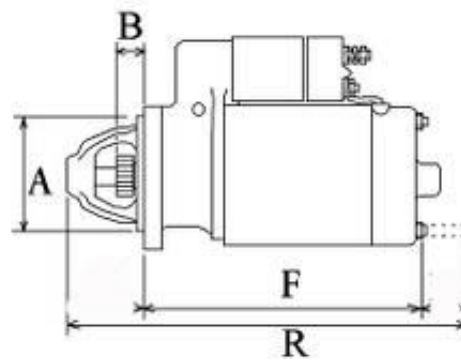

### Opis produktu

ROZZRUSZNIK  
12V, 1.2 kW

ZASTOSOWANIE

WÓZKI WIDŁOWE MITSUBISHI - RÓŻNE MODELE

PRZYKŁADOWE ZASTOSOWANIA:

--	--	-
--	--	-
--	--	-
--	--	-

MITSUBISHI: M1T79681; M1T79781; M2T58681; MD171228; MD318086; MD320618;