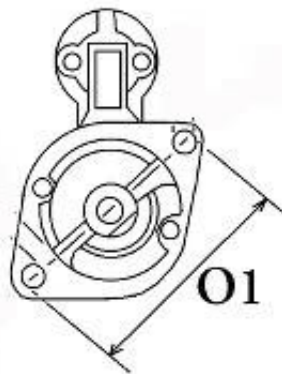

### Opis produktu

ROZZRUSZNIK  
12V, 1.2 kW

ZASTOSOWANIE

WÓZKI WIDŁOWE MITSUBISHI - RÓŻNE MODELE

PRZYKŁADOWE ZASTOSOWANIA:

--	--	-
--	--	-
--	--	-
--	--	-

MITSUBISHI: M1T79681; M1T79781; M2T58681; MD171228; MD318086; MD320618;