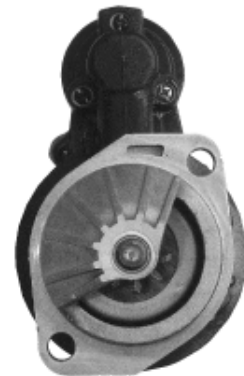

Dane aktualne na dzień: 16-04-2025 02:41

Link do produktu: <https://www.startermotor.pl/rozzrusznik-mevosa-artm1-p-696.html>

ROZRUSZNIK MEVOSA ART.M1

Cena brutto	550,00 zł
Cena netto	447,15 zł
Dostępność	Dostępny
Numer katalogowy	RIS0620

Opis produktu

ROZRUSZNIK

12V, 2.7 kW

ZASTOSOWANIE

MEVOSA / MERCEDES - RÓŻNE MODELE

PRZYKŁADOWE ZASTOSOWANIA:

ISKRA: 11.130.620; AZJ3197;

BOSCH: 0001354031; 0001354095; 0001366025;