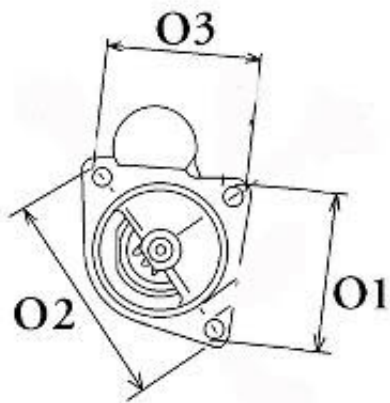

---	---
---	---
---	---

BOSCH: 0001359084; 0001367034; 0001367059; 0001367300; 0001367301; 0001367303; 9000083054; 9007044002;

EFEL: 10420; 11360;

ISKRA: 11.130.229; 11.130.412; AZJ3118; AZJ3548;

LUCAS: 26417;

MERCEDES BENZ: 0011519401; 0021519401; 0031510501; 0031517301; 0031518701; 0041512201; **MONARK:** 337004; 81387034;

REMY (DELCO): 19024205;

---	---
---	---
---	---
---	---
---	---
---	---
---	---
---	---
---	---