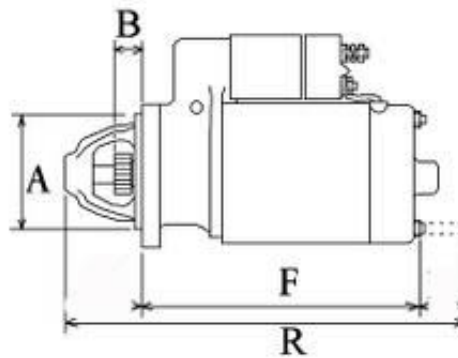

---	---
---	---
---	---

BOSCH: 0001359084; 0001367034; 0001367059; 0001367300; 0001367301; 0001367303; 9000083054; 9007044002;

EFEL: 10420; 11360;

ISKRA: 11.130.229; 11.130.412; AZJ3118; AZJ3548;

LUCAS: 26417;

MERCEDES BENZ: 0011519401; 0021519401; 0031510501; 0031517301; 0031518701; 0041512201; **MONARK:** 337004; 81387034;

REMY (DELCO): 19024205;

---	---
---	---
---	---
---	---
---	---
---	---
---	---
---	---
---	---