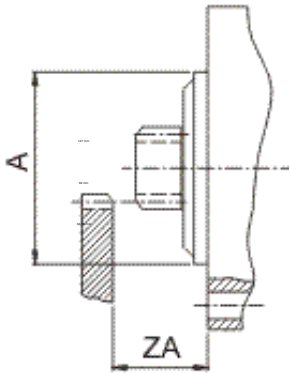

Cena brutto	740,00 zł
Cena netto	601,63 zł
Dostępność	Dostępny
Numer katalogowy	RIS1019

Opis produktu

ROZRUSZNIK

12V, 3.0kW

ZASTOSOWANIE

MASSEY FERGUSON - RÓŻNE MODELE

PRZYKŁADOWE ZASTOSOWANIA:

10