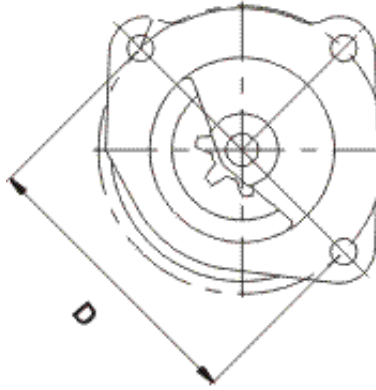

Cena brutto	740,00 zł
Cena netto	601,63 zł
Dostępność	Dostępny
Numer katalogowy	RIS1019

Opis produktu

ROZRUSZNIK

12V, 3.0kW

ZASTOSOWANIE

MASSEY FERGUSON - RÓŻNE MODELE

PRZYKŁADOWE ZASTOSOWANIA:

10