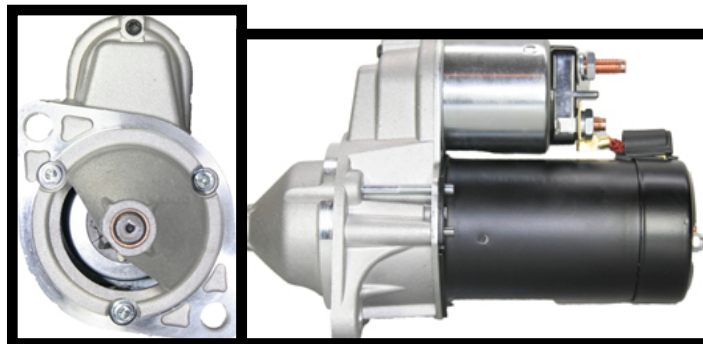

ZASTOSOWANIE

LOMBARDINI - RÓŻNE MODELE

PRZYKŁADOWE ZASTOSOWANIA

BOSCH: 0001107033; 0001107062; 0001107085; 0001108129;

ISKRA: 11.131.928; AZD2127;