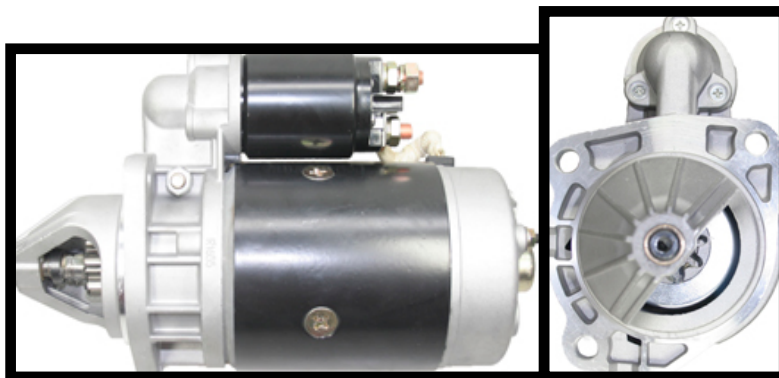

Link do produktu: <https://www.startermotor.pl/rozzrusznik-linde-art11-linde-h20-h25-h30-h35-h40-h70-p-61.html>

ROZZRUSZNIK LINDE ART.L1 LINDE H20, H25, H30, H35, H40, H70

Cena brutto	590,00 zł
Cena netto	479,67 zł
Dostępność	Dostępny
Numer katalogowy	RCS887

Opis produktu

ROZZRUSZNIK

12V, 3.1 kW

ZASTOSOWANIE

WÓZKI WIDLÓWE LINDE - RÓŻNE MODELE

PRZYKŁADOWE ZASTOSOWANIE:

PRZYKŁADOWE ZASTOSOWANIE		

--	--	--