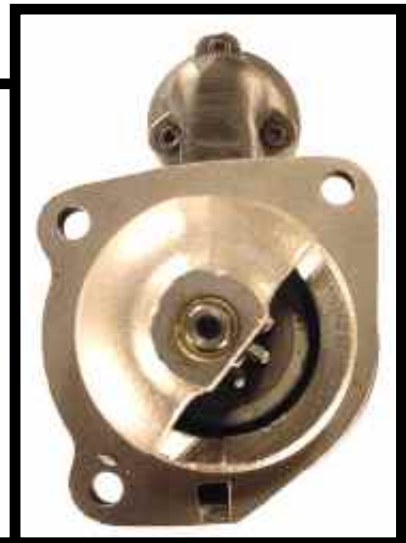

Dane aktualne na dzień: 13-03-2025 17:14

Link do produktu: <https://www.startermotor.pl/rozzrusznik-liebherr-artl10-liebherr-r981-a903-silniki-deutz-p-574.html>

## ROZRUSZNIK LIEBHERR ART.L10 - LIEBHERR R981, A903 - SILNIKI DEUTZ

Cena brutto	<b>590,00 zł</b>
Cena netto	<b>479,67 zł</b>
Dostępność	<b>Dostępny</b>
Numer katalogowy	<b>RCS530</b>

### Opis produktu

ROZRUSZNIK

24V, 4.0 kW

ZASTOSOWANIE

LIEBHERR - RÓŻNE MODELE

**PRZYKŁADOWE ZASTOSOWANIE:**

**BOSCH:** 0001368007; 0001368001; 0001360035; 0001360014; 0001360012;

**ELMOT:** R10.08;