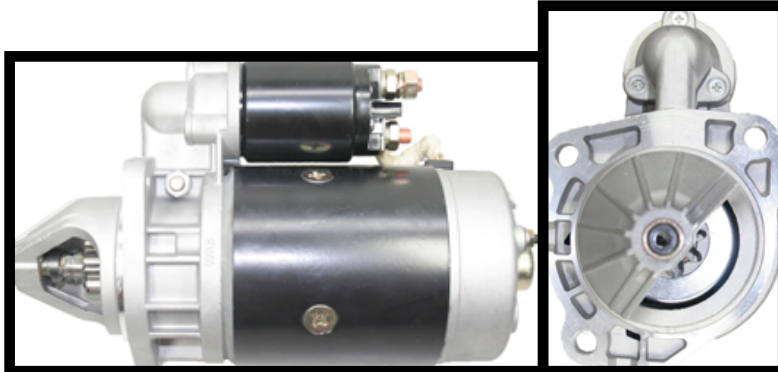

Dane aktualne na dzień: 16-04-2025 07:14

Link do produktu: <https://www.startermotor.pl/rozzrusznik-kramer-artk1-p-64.html>

ROZRUSZNIK KRAMER ART.K1

Cena brutto	560,00 zł
Cena netto	455,28 zł
Dostępność	Dostępny
Numer katalogowy	RCS887

Opis produktu

ROZRUSZNIK

12V, 3.1 kW

ZASTOSOWANIE

KRAMER - RÓŻNE MODELE

PRZYKŁADOWE ZASTOSOWANIE:

BOSCH: 0001369014; 0001369024;

ISKRA: 11.130.567; AZJ3179;