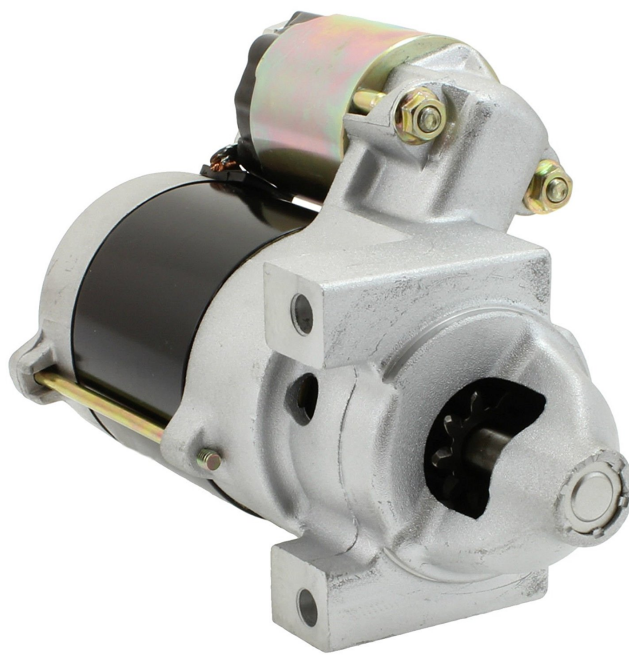

Dane aktualne na dzień: 16-04-2025 06:56

Link do produktu: <https://www.startermotor.pl/rozzrusznik-john-deere-artjd21-aercore-800-aerator-f620-f680-f687-gt225m-lx173-lx255-lx266-m653-m655-m665-sabre-1948gv-sabre-1948hv-sabr-p-1023.html>

ROZRUSZNIK JOHN DEERE ART.JD21 / Aercore 800, Aerator F620, F680, F687, GT225M, LX173, LX255, LX266, M653, M655, M665 Sabre, 1948GV, Sabre 1948HV Sabr

Cena brutto	360,00 zł
-------------	------------------

Cena netto	292,68 zł
------------	------------------

Dostępność	Dostępny
------------	-----------------

Numer katalogowy	RR2546
------------------	---------------

Opis produktu

ROZRUSZNIK
12V, 0.6 kW

JOHN DEERE - RÓŻNE MODELE

PRZYKŁADOWE ZASTOSOWANIA:

	Typ
JOHN DEERE	Aercore 800 Aerator
JOHN DEERE	F620
JOHN DEERE	F680
JOHN DEERE	F687
JOHN DEERE	GT225
JOHN DEERE	LX173
JOHN DEERE	LX255
JOHN DEERE	LX266
JOHN DEERE	M653
JOHN DEERE	M655
JOHN DEERE	M665
JOHN DEERE	Sabre 1948GV
JOHN DEERE	Sabre 1948HV
JOHN DEERE	Sabre 2148HV
JOHN DEERE	Sabre 2354HV
JOHN DEERE	Sabre 2554HV
JOHN DEERE	STX30
JOHN DEERE	STX38