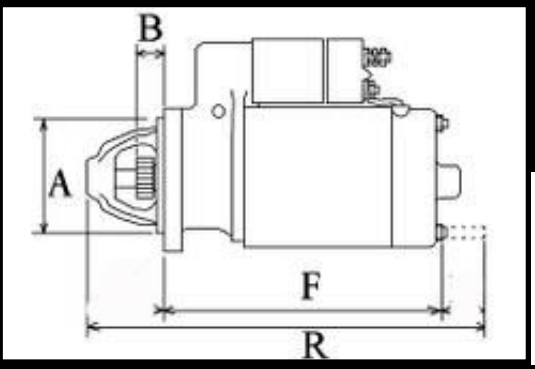

ROZZRUSZNIK JOHN DEERE ART.JD2 / 1020, 1030, 1032, 1040, 1042, 1052, 1055, 1065, 1068, 1075, 1085, 1120, 1130, 1140, 1630, 1640, 1830, 1840, 2030,

Cena brutto	550,00 zł
Cena netto	447,15 zł
Dostępność	Dostępny
Numer katalogowy	RCS395

Opis produktu

ROZZRUSZNIK
12V, 3,0 kW

10

	342 mm