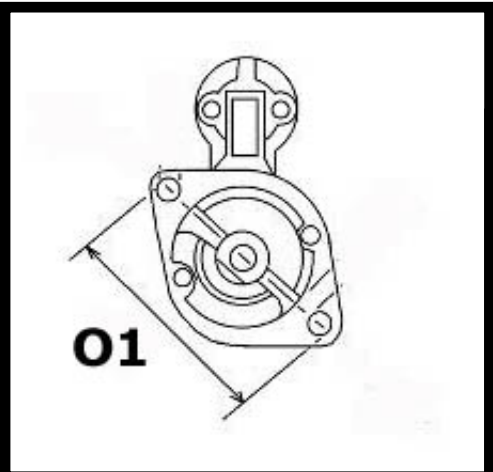

Opis produktu

ROZZRUSZNIK
12V, 3,0 kW

10

	342 mm