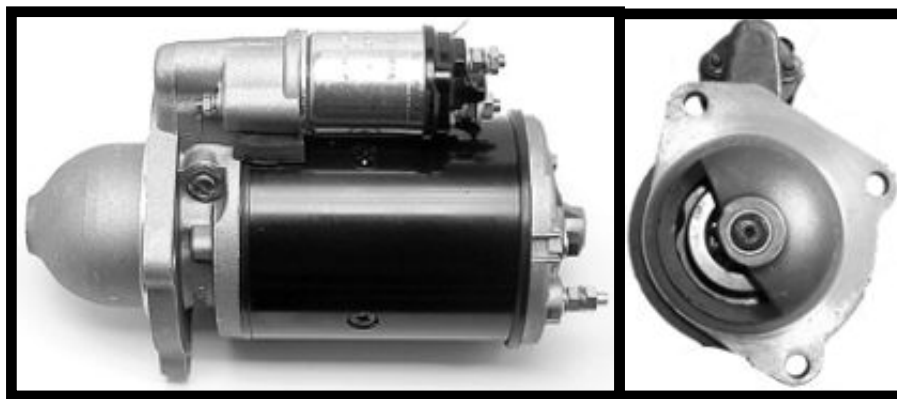

Dane aktualne na dzień: 16-04-2025 01:43

Link do produktu: <https://www.startermotor.pl/rozzrusznik-jcb-artj7-jcb-2b-2d-33c-3cx-3d-410-4d-520-p-187.html>

## ROZRUSZNIK JCB ART.J7 - JCB 2B, 2D, 3/3C, 3CX, 3D, 410, 4D, 520

Cena brutto	<b>660,00 zł</b>
Cena netto	<b>536,59 zł</b>
Dostępność	<b>Dostępny</b>
Numer katalogowy	<b>RR1573</b>

### Opis produktu

ROZRUSZNIK

12V, 2.8 kW

ZASTOSOWANIE

JCB - RÓŻNE MODELE