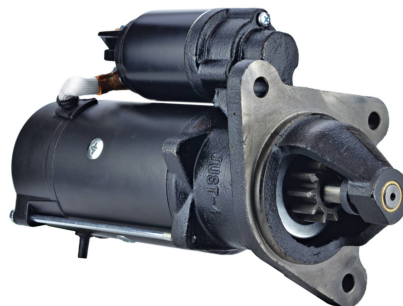

Dane aktualne na dzień: 16-04-2025 02:23

Link do produktu: <https://www.startermotor.pl/rozzrusznik-jcb-artj22-jcb-805-806-807-p-650.html>

ROZRUSZNIK JCB ART.J22 - JCB 805, 806, 807

Cena brutto	690,00 zł
Cena netto	560,98 zł
Dostępność	Dostępny
Numer katalogowy	RIS1158

Opis produktu

ROZRUSZNIK

12V, 4.2 kW

ZASTOSOWANIE

JCB
- RÓŻNE MODELE

PRZYKŁADOWE ZASTOSOWANIA:

-	-	-
-	-	-
-	-	-

ISKRA: 11.131.573; AZF4146;

WOOD AUTO: STR60685