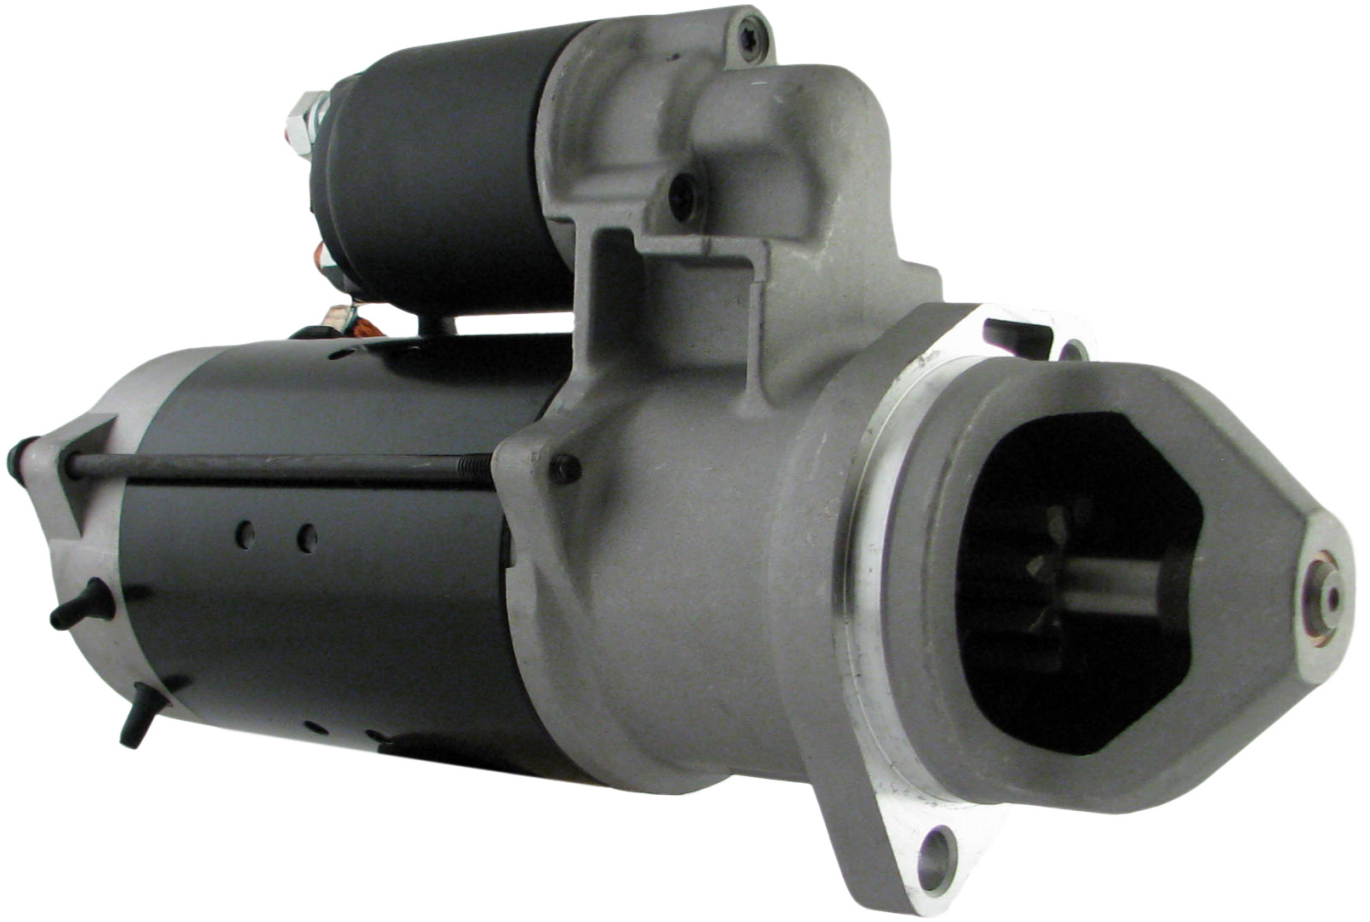

Dane aktualne na dzień: 16-04-2025 02:00

Link do produktu: <https://www.startermotor.pl/rozzrusznik-jcb-artj15-jcb-409-silnik-deutz-p-513.html>

ROZRUSZNIK JCB ART.J15 - JCB 409 SILNIK DEUTZ

Cena brutto	590,00 zł
Cena netto	479,67 zł
Dostępność	Dostępny
Numer katalogowy	RR4320

Opis produktu

ROZRUSZNIK

12V, 3.0 kW

ZASTOSOWANIE

JCB - RÓŻNE MODELE

PRZYKŁADOWE ZASTOSOWANIE:

Fabrikat	Model	Model
JCB	409	Deutz TD2011 L4; 75HP

BOSCH: 0001230013;