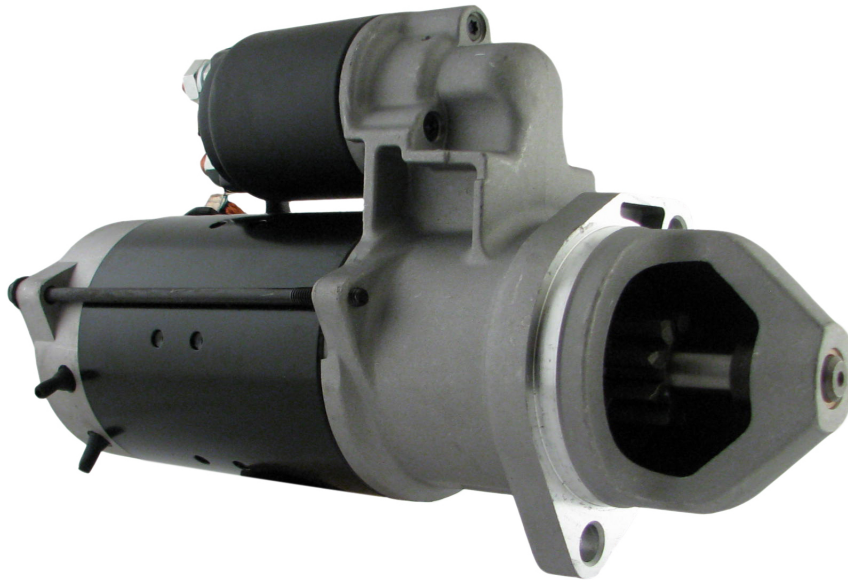

Dane aktualne na dzień: 16-04-2025 02:00

Link do produktu: <https://www.startermotor.pl/rozzrusznik-jcb-artj15-jcb-409-silnik-deutz-p-513.html>

ROZRUSZNIK JCB ART.J15 - JCB 409 SILNIK DEUTZ

Cena brutto	590,00 zł
Cena netto	479,67 zł
Dostępność	Dostępny
Numer katalogowy	RR4320

Opis produktu

ROZRUSZNIK

12V, 3.0 kW

ZASTOSOWANIE

JCB - RÓŻNE MODELE

PRZYKŁADOWE ZASTOSOWANIE:

Fabrikat	Model	Model
JCB	409	Deutz TD2011 L4; 75HP

BOSCH: 0001230013;