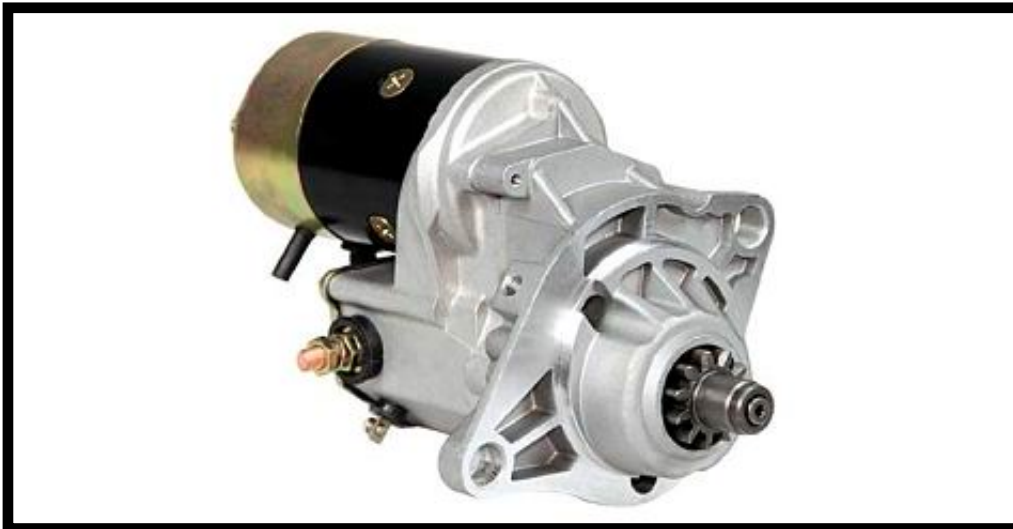

Dane aktualne na dzień: 18-04-2025 10:27

Link do produktu: <https://www.startermotor.pl/rozsusznik-isuzu-arti6-p-499.html>

ROZRUSZNIK ISUZU ART.16

Cena brutto	550,00 zł
Cena netto	447,15 zł
Dostępność	Dostępny
Numer katalogowy	RR4474

Opis produktu

ROZRUSZNIK

24V, 4.5 kW

11

ZASTOSOWANIE

SILNIKI ISUZU - RÓŻNE MODELE

PRZYKŁADOWE ZASTOSOWANIA:

ISUZU: 1811003191; 1811003241; 1811004142; 1811004173;
MITSUBISHI: M008T60971; M008T60972; M008T61371; M8T60971; M8T60972; M8T61371;
NIKKO: 0240003042