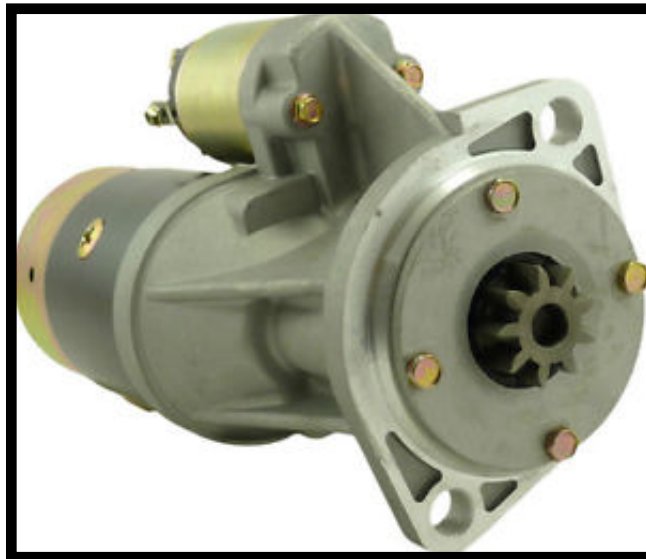

Dane aktualne na dzień: 16-04-2025 01:19

Link do produktu: <https://www.startermotor.pl/rozzrusznik-gehl-artg2-p-788.html>

ROZRUSZNIK GEHL ART.G2

Cena brutto	660,00 zł
Cena netto	536,59 zł
Dostępność	Dostępny
Numer katalogowy	RR4098

Opis produktu

ROZRUSZNIK

12V, 3,0 kW

ZASTOSOWANIE:

HITACHI: S13-160;

YANMAR: 129900-77010