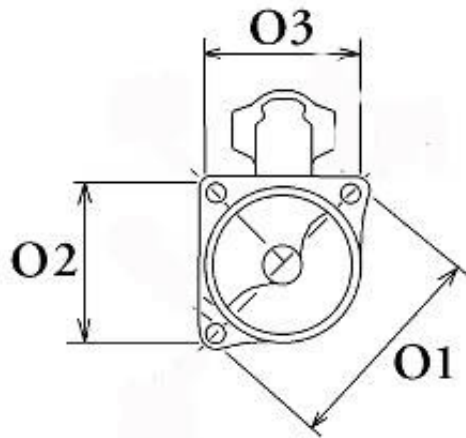

---	---	---	---
---	---	---	---
---	---	---	---
---	---	---	---
---	---	---	---
---	---	---	---

BOSCH: 0001369014; 0001369024;

ISKRA: 11.130.567; AZJ3179;

KHD: 1180805;

HC: CS887; **CARGO:** 112555

---	---
---	---
---	---
---	---
---	---
---	---
---	---