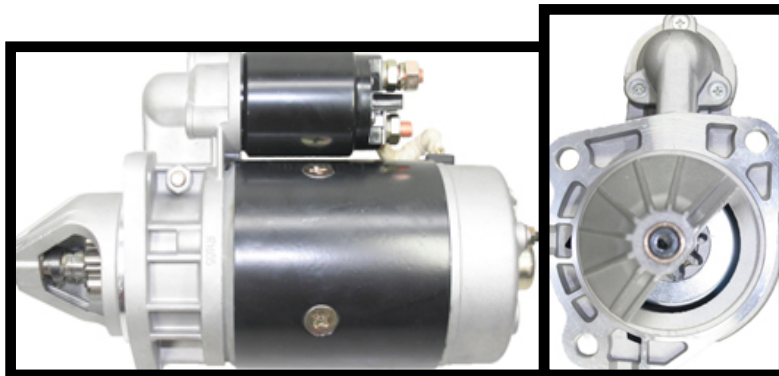

Link do produktu: <https://www.startermotor.pl/rozzrusznik-deutz-fahr-artdf2-dx3-dx4-dx6-p-59.html>

ROZRUSZNIK DEUTZ - FAHR ART.DF2 DX.3, DX.4, DX6

Cena brutto	560,00 zł
Cena netto	455,28 zł
Dostępność	Dostępny
Numer katalogowy	RCS887

Opis produktu

ROZRUSZNIK

12V, 3.1 kW

ZASTOSOWANIE

DEUTZ-FAHR - RÓŻNE MODELE

PRZYKŁADOWE ZASTOSOWANIE

---	---	---	---
---	---	---	---
---	---	---	---
---	---	---	---
---	---	---	---
---	---	---	---

BOSCH: 0001369014; 0001369024;