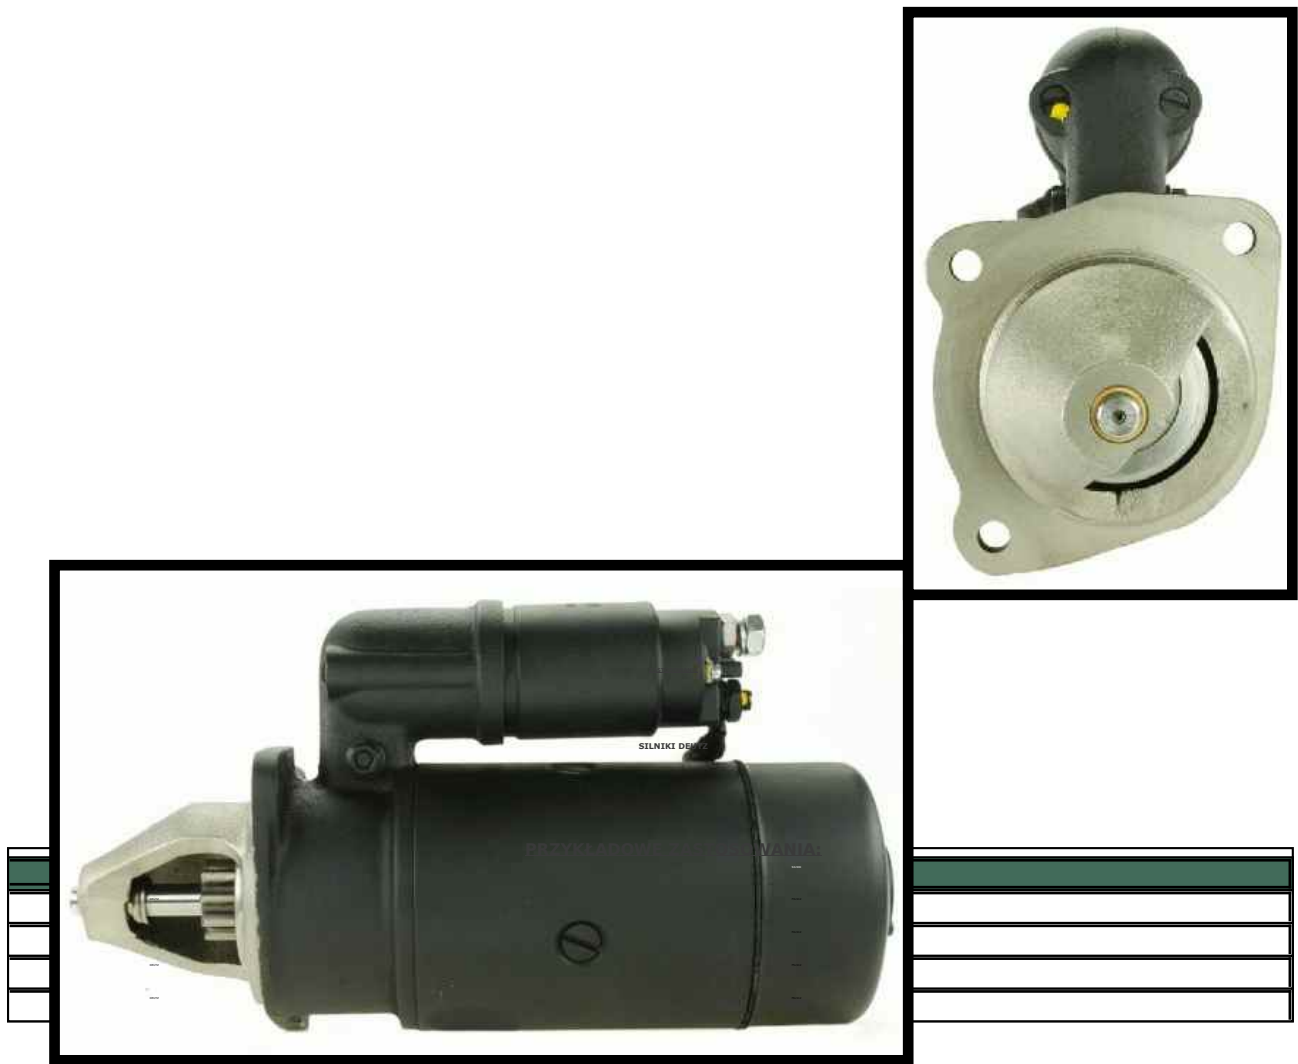

Opis produktu

ROZRUSZNIK

12V, 2.7 kW

AGRI: 130652;

BOMAG: 05710990; 05719897;

BOSCH: 0001358027; 0001358044; 0001358046; 0001358049; 0001358073; 0001358305; 0001359012; 0001359027; 0001359046; 0001359049; 0001359073;
0001359078; 0001362091; 0001362311; 0001364106; 0001367004;