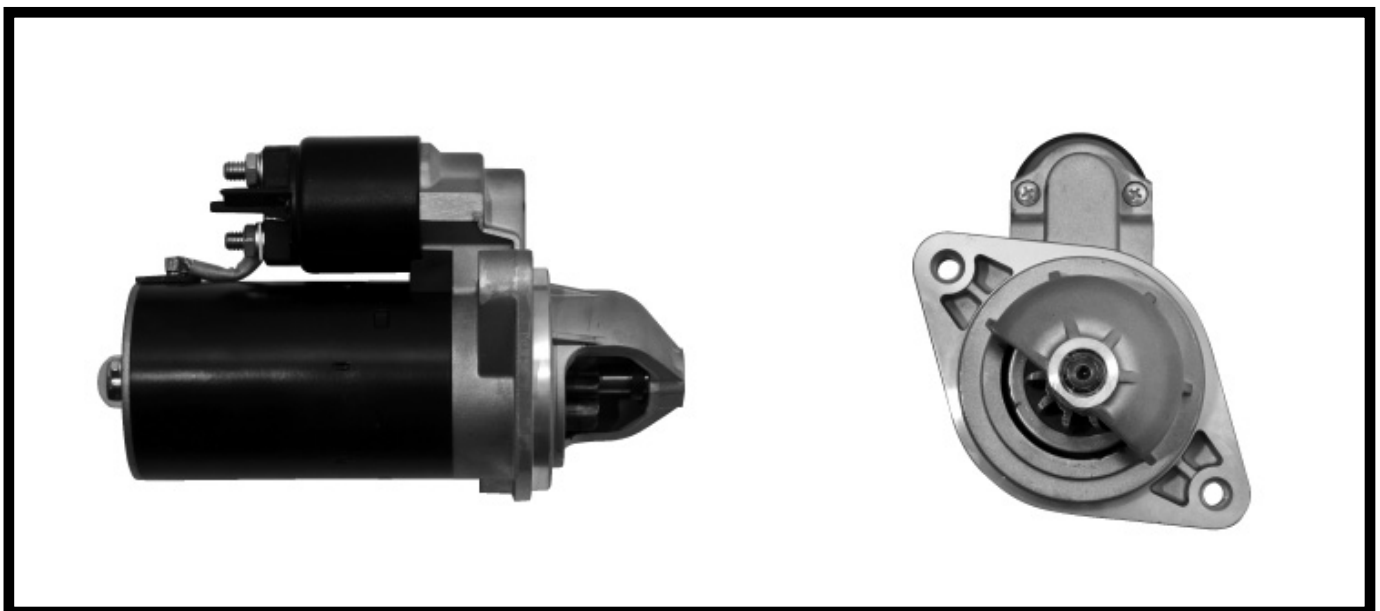

Dostępność

Dostępny

Numer katalogowy

RIS1275

Opis produktu

ROZRUSZNIK

12V, 2.0 kW

ZASTOSOWANIE