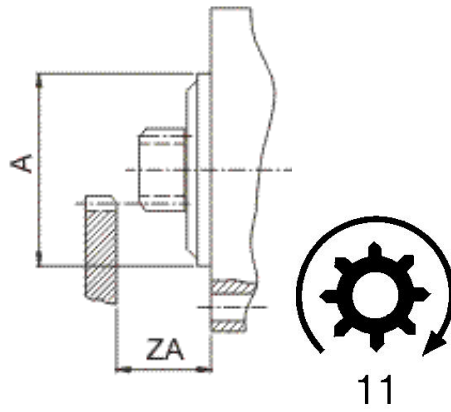

### Opis produktu

ROZRUSZNIK

24V, 6,6 kW

ZASTOSOWANIE

DEUTZ

PRZYKŁADOWE ZASTOSOWANIA:

PRZYKŁADOWE ZASTOSOWANIA:	
---	---
---	---
---	---

ISKRA: 11.139.059; AZK5528

Wymiary: