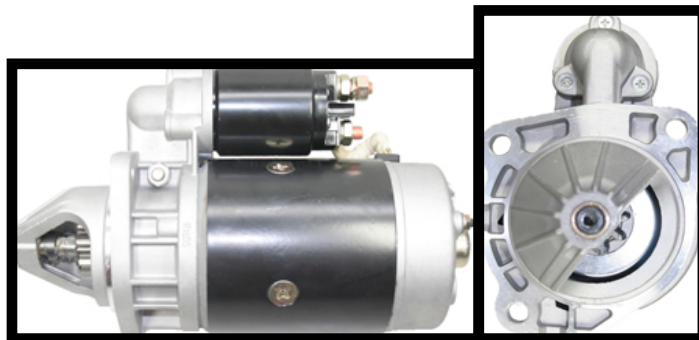

ZASTOSOWANIE

DEUTZ

PRZYKŁADOWE ZASTOSOWANIE:

	SILNIK