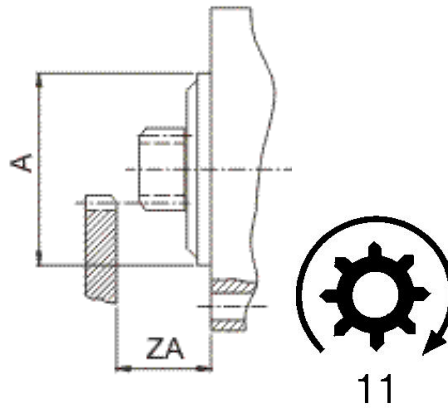

ISKRA: 11.130.705; AZJ3243;

BOSCH: 0001369018

-	
-	-
-	-
-	-