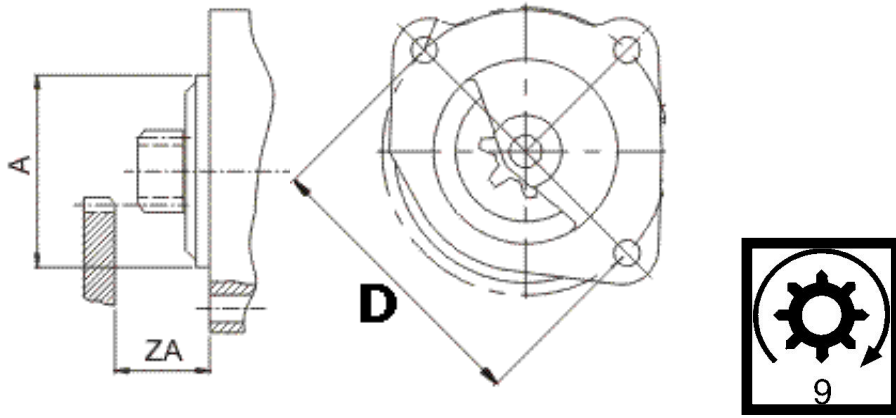

wymiary
-	--
-	--
-	--