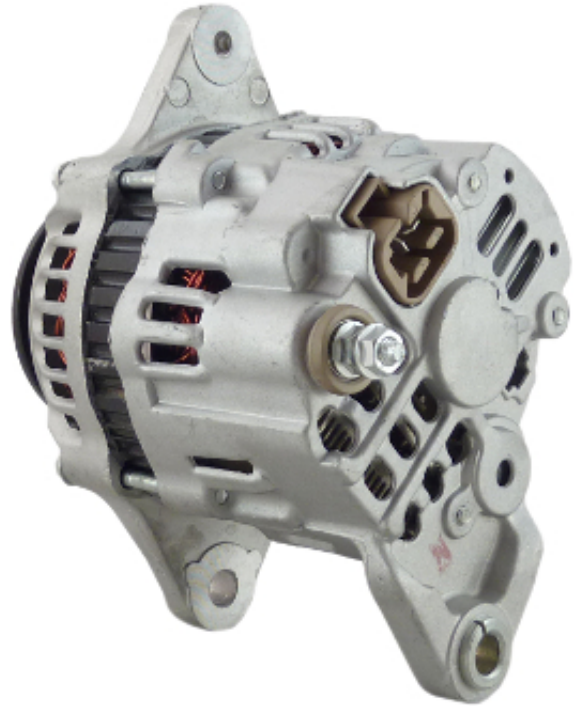


Dane aktualne na dzień: 16-04-2025 07:09

Link do produktu: <https://www.startermotor.pl/alternator-yale-artyl1-p-805.html>

ALTERNATOR YALE ART.YL1

Cena brutto	430,00 zł
Cena netto	349,59 zł
Dostępność	Dostępny
Numer katalogowy	AA1495

Opis produktu

ALTERNATOR 12V, 40A

ZASTOSOWANIE

WÓZKI WIDŁOWE YALE - RÓŻNE MODELE

PRZYKŁADOWE ZASTOSOWANIA:

Silnik

Silniki: FE, DBHA, DBFE, HA

MITSUBISHI: A007T03277; A007T03277A; A7T03277, A7T03277A

YALE: 1500145-04; 2690027-70; 5059605-60; 5059765-79; 5800009-90;
8000456-00; 9019488-01;

MAZDA: S5SN-18-300; S5SN-18-300A;

TOYOTA: 00591-33580-81; 00591-55973-81
