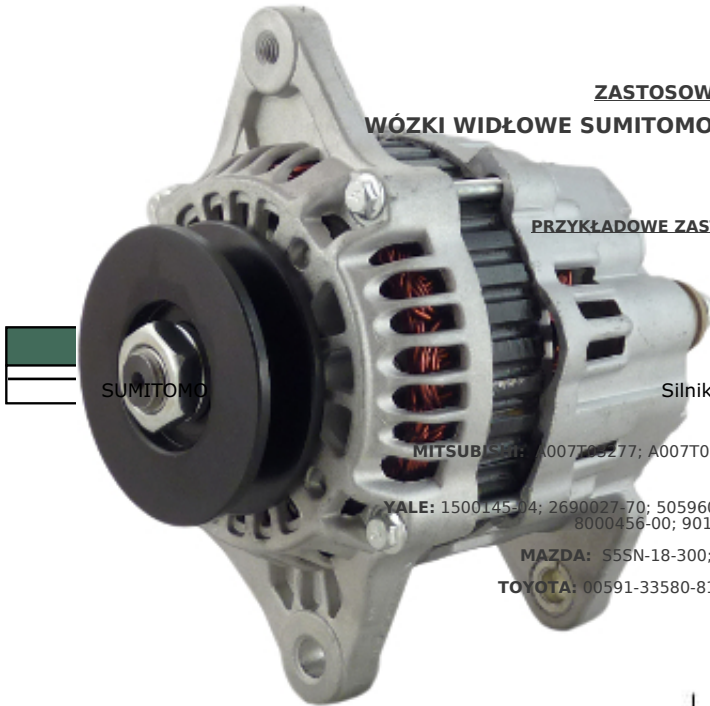


Dane aktualne na dzień: 16-04-2025 07:09

Link do produktu: <https://www.startermotor.pl/alternator-sumitomo-arts1-p-807.html>

ALTERNATOR SUMITOMO ART.S1

Cena brutto	430,00 zł
Cena netto	349,59 zł
Dostępność	Dostępny
Numer katalogowy	AA1495

Opis produktu

ALTERNATOR 12V, 40A

ZASTOSOWANIE

WÓZKI WIDŁOWE SUMITOMO YALE - RÓŻNE MODELE

PRZYKŁADOWE ZASTOSOWANIA:

SUMITOMO

Silnik

Silniki: FE, DBHA, DBFE, HA

mitsubishi: A007T03277; A007T03277A; A7T03277, A7T03277A

YALE: 1500145-04; 2690027-70; 5059605-60; 5059765-79; 5800009-90;
8000456-00; 9019488-01;

MAZDA: S5SN-18-300; S5SN-18-300A;

TOYOTA: 00591-33580-81; 00591-55973-81