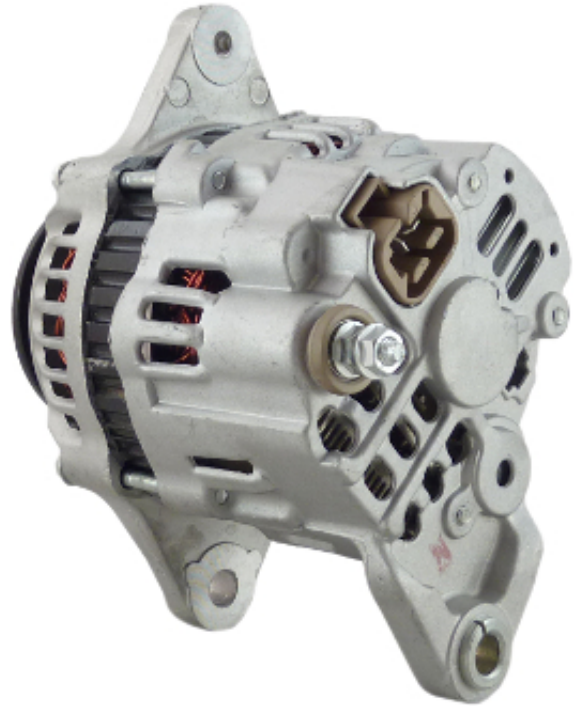


Dane aktualne na dzień: 16-04-2025 07:09

Link do produktu: <https://www.startermotor.pl/alternator-sumitomo-arts1-p-807.html>

ALTERNATOR SUMITOMO ART.S1

Cena brutto	430,00 zł
Cena netto	349,59 zł
Dostępność	Dostępny
Numer katalogowy	AA1495

Opis produktu

ALTERNATOR 12V, 40A

ZASTOSOWANIE

WÓZKI WIDŁOWE SUMITOMO YALE - RÓŻNE MODELE

PRZYKŁADOWE ZASTOSOWANIA:

SUMITOMO

Silnik

Silniki: FE, DBHA, DBFE, HA

mitsubishi: A007T03277; A007T03277A; A7T03277, A7T03277A

YALE: 1500145-04; 2690027-70; 5059605-60; 5059765-79; 5800009-90;
8000456-00; 9019488-01;

MAZDA: S5SN-18-300; S5SN-18-300A;

TOYOTA: 00591-33580-81; 00591-55973-81