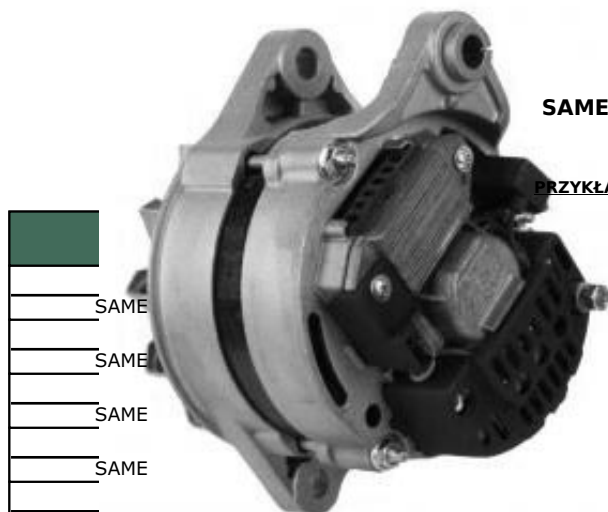

---

Dane aktualne na dzień: 14-03-2025 06:21

Link do produktu: <https://www.startermotor.pl/alternator-same-arts2-same-dorado-60-70-explorer-70-80-90-silver-80-90-100-p-846.html>

## ALTERNATOR SAME ART.S2 ( SAME DORADO 60,70, EXPLORER 70,80,90, SILVER 80,90,100 )

Cena brutto	<b>450,00 zł</b>
-------------	------------------

Cena netto	<b>365,85 zł</b>
------------	------------------

### Opis produktu

ALTERNATOR 12V, 65A

D+

**ZASTOSOWANIE**

**SAME - RÓŻNE MODELE**

**PRZYKŁADOWE ZASTOSOWANIA:**

	Typ
SAME	DORADO 60
SAME	DORADO 70
SAME	EXPLORER II 70
SAME	EXPLORER II 80
SAME	EXPLORER II 90
SAME	SILVER 100.6
SAME	SILVER 100.4
SAME	SILVER 80
SAME	SILVER 90