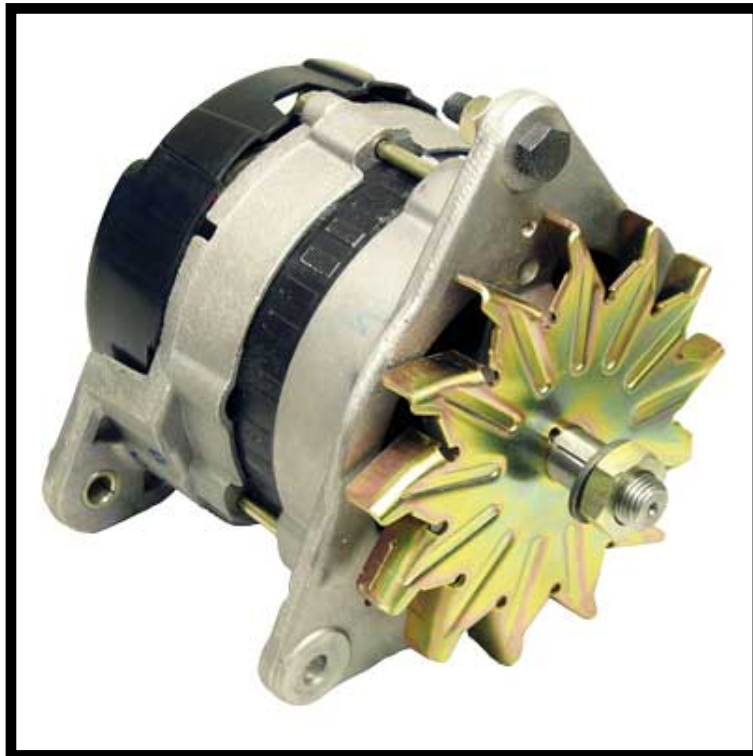

Dane aktualne na dzień: 14-03-2025 05:55

Link do produktu: <https://www.startermotor.pl/alternator-new-holland-artnh6-new-holland-1520-p-440.html>

ALTERNATOR NEW HOLLAND ART.NH6 (NEW HOLLAND 1520)

Cena brutto	340,00 zł
Cena netto	276,42 zł
Dostępność	Dostępny
Numer katalogowy	ACA17H

Opis produktu

ALTERNATOR 12V, 34A

ZASTOSOWANIE:
NEW HOLLAND - RÓŻNE MODELE

PRZYKŁADOWE ZASTOSOWANIA:

BOSCH: 0120339510; 0120339509;

FORD: 5003897; 1537179; 1504563; 76BB10300ED; 74DB10436A;

ISKRA: AAG1111;

LUCAS: 23548; 23606; 23605; 23603; 23602; 23598; 23595; 23593; 23584; 23573; 23570; 23569; 23566; 23565; 23718; 23717; 23716; 23715; 23713; 23711; 23708; 23703; 23695; 23685; 23679; 23678; 23674; 23664; 23662; 23660; 23658; 23651; 23650; 23649; 23648; 23647; 23643; 23642; 23640; 23635; 23627; 23625; 23612; 23610; 24179; 24095; 24082; 24061; 24052; 24026; 23962; 23920; 23918; 23889; 23855; 23847; 23845; 23844; 23825; 23823; 23821; 23816; 23805; 23804; 23802; 23797; 23796; 23795; 23782; 23778; 23777; 23774; 23769; 23762; 23761; 23755; 23753; 23750; 23748; 23747; 23745; 23743; 23742; 23735; 23734; 23731; 23730; 23726; 54021918; 54021917;