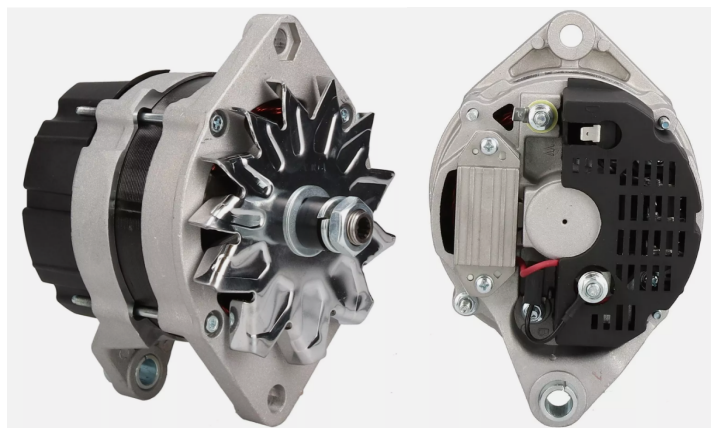

Dane aktualne na dzień: 16-04-2025 12:28

Link do produktu: <https://www.startermotor.pl/alternator-lamborghini-art5-lamborghini-r2-r3-r4-rf-rs-rv-105-115-135-150-165-190-660-664-674-770-775-880-990-p-1183.html>

ALTERNATOR LAMBORGHINI ART.L5 (LAMBORGHINI R2, R3, R4, RF, RS, RV, 105, 115 ,135, 150, 165, 190, 660, 664, 674, 770, 775, 880, 990)

Cena brutto **450,00 zł**

Cena netto **365,85 zł**

Dostępność **Dostępny**

Numer katalogowy **AA5689**

Opis produktu

ALTERNATOR 12V,65A

ZASTOSOWANIE

LAMBORGHINI - RÓŻNE MODELE

PRZYKŁADOWE ZASTOSOWANIE:

LAMBORGHINI R2, R3, R4, RF, RS, RV, 105, 115, 135, 150, 165, 190, 660, 664, 674, 770, 775, 880, 990